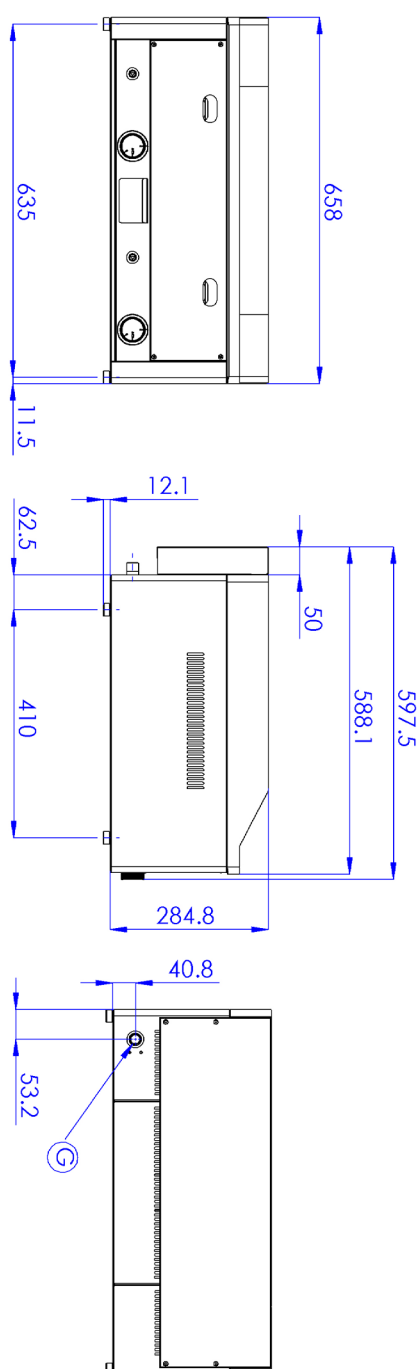

## Grilovací deska 65x48 plynová kombinovaná stolní

<b>Model</b>	<b>Sap kód</b>	00000993
FTHR 60 G	<b>Skupina artiklů</b>	Grily a grilovací plotny

- Typ povrchu zařízení: Kombinovaný
- Rozměr grilovací desky [mm x mm]: 650 x 480
- Tloušťka grilovací desky [mm]: 10.00
- Zásuvka na odpadní tuk: Ano
- Nezávislé topné zóny: Samostatné ovládání pro každou topnou zónu
- Maximální teplota zařízení [°C]: 300
- Povrchová úprava: pískovaný povrch bez povlaku
- Odnímatelný lem: Ne
- Zapalování: Piezo

<b>Sap kód</b>	00000993	<b>Výkon plynový [kW]</b>	8.000
<b>Šířka netto [mm]</b>	658	<b>Druh připojení plynu</b>	Propan butan, zemní plyn
<b>Hloubka netto [mm]</b>	0	<b>Rozměr grilovací desky [mm x mm]</b>	650 x 480
<b>Výška netto [mm]</b>	285	<b>Typ povrchu zařízení</b>	Kombinovaný
<b>Hmotnost netto [kg]</b>	45.00		

## Grilovací deska 65x48 plynová kombinovaná stolní

<b>Model</b>	<b>Sap kód</b>	00000993
<b>FTHR 60 G</b>	<b>Skupina artiklů</b>	Grily a grilovací plotny